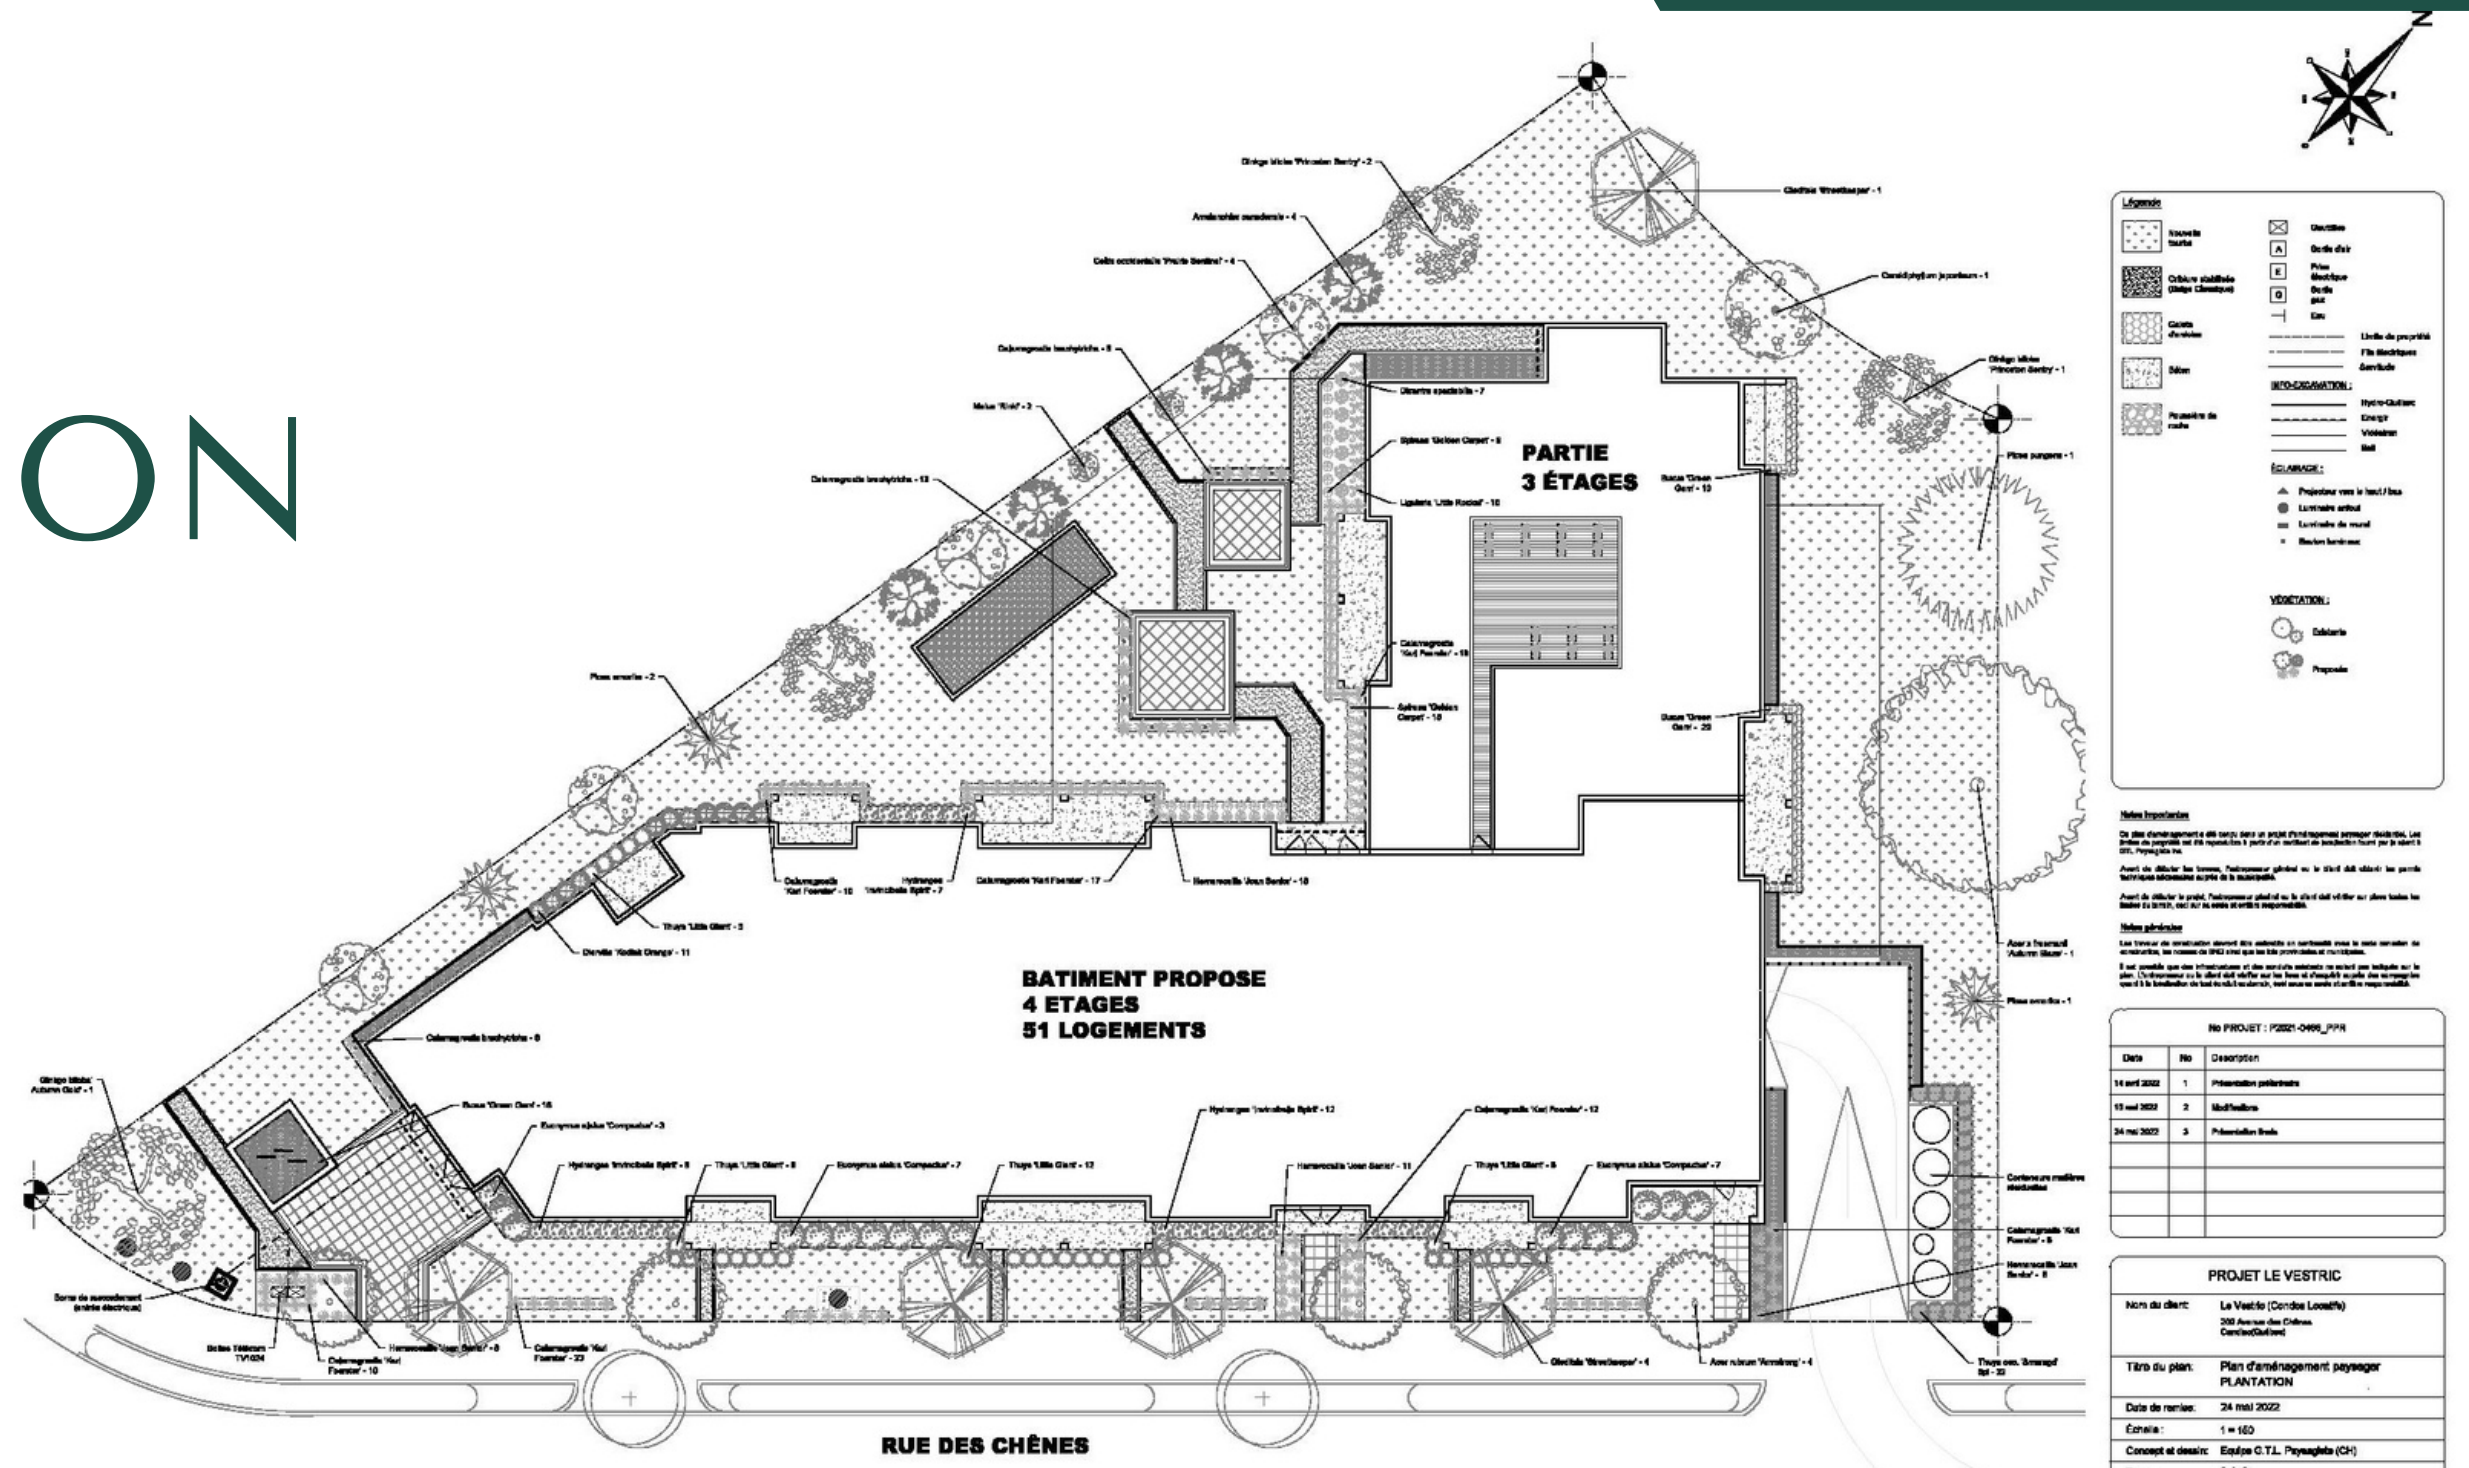

VESTRIC

CONDOS LOCATIFS
CANDIAC

PRÉSENTATION DU PROJET VESTRIC

VESTRIC

CONDOS LOCATIFS
CANDIAC

5 BÂTIMENTS (4 ÉTAGES)
220 UNITÉS LOCATIVES

DÉBUT CONSTRUCTION:
MARS 2023

PHASE 1 : VESTRIC 1

- 51 UNITÉS
- 66 STATIONNEMENTS
INTÉRIEURS
- 28 RANGEMENTS

OCCUPATION ÉTÉ 2024

LOCALISATION VESTRIC 1

Site
Projet

AUTOROUTE 30

1:2000
0 20 40 80 120m

VESTRIC 1 IMPLANTATION AU SOL

200 AVENUE DES CHÊNES

VESTRIC

CONDOS LOCATIFS
CANDIAC

ESPACES COMMUNS ET ATOOUTS VESTRIC :

Cour intérieure
aménagée

Potager
sur le toit

Stationnement
intérieur

Salle
d'entraînement

Ascenseur